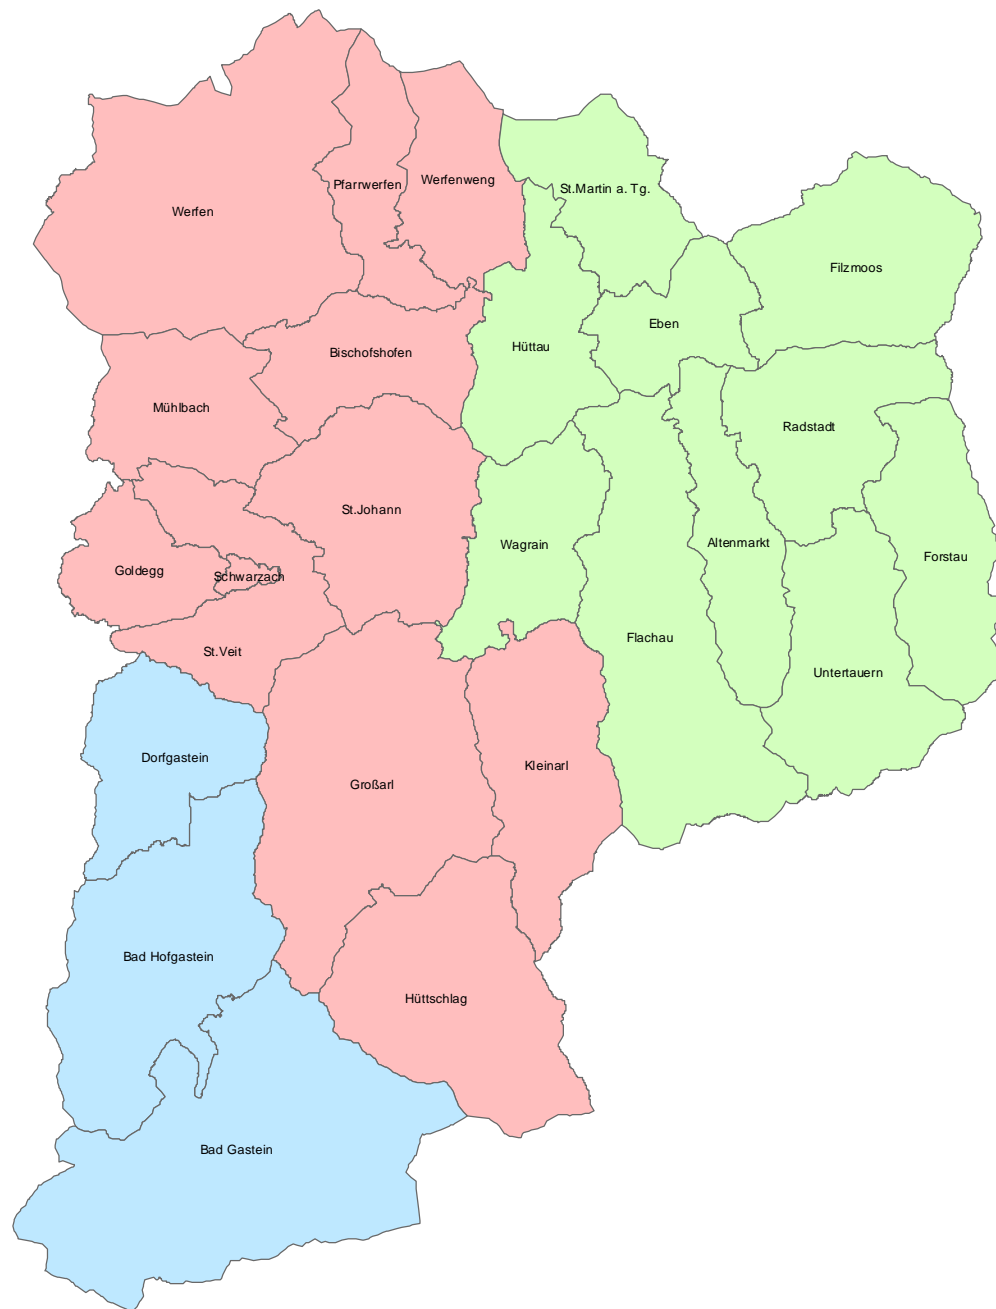

Regionalverband Pongau: Teilregionen und Mitgliedsgemeinden

Für unser Land!

Legende:

 Gemeindegrenzen

Teilregionen

 Ennspongau

 Gasteinertal

 Salzachpongau

0 2 4 6 8 10
 Kilometer

Salzburger Geographisches Informationssystem

SAGIS

<http://www.salzburg.gv.at/sagis>

E-Mail: sagis@salzburg.gv.at

Bearbeitung: Irene Schmidt, Ref.: 7/01

Erstellungsdatum: 4. August 2005

Keine Garantie auf Vollständigkeit
und Richtigkeit

Datenquelle: (c) SAGIS unter Verwendung von Daten von:
TAGIS, ÖBf AG, Salzburg AG & DI Wenger-Oehn,
Ed. Hölzel, WIGeoGIS, Geospace, BEV und weiteren
öffentlichen Institutionen